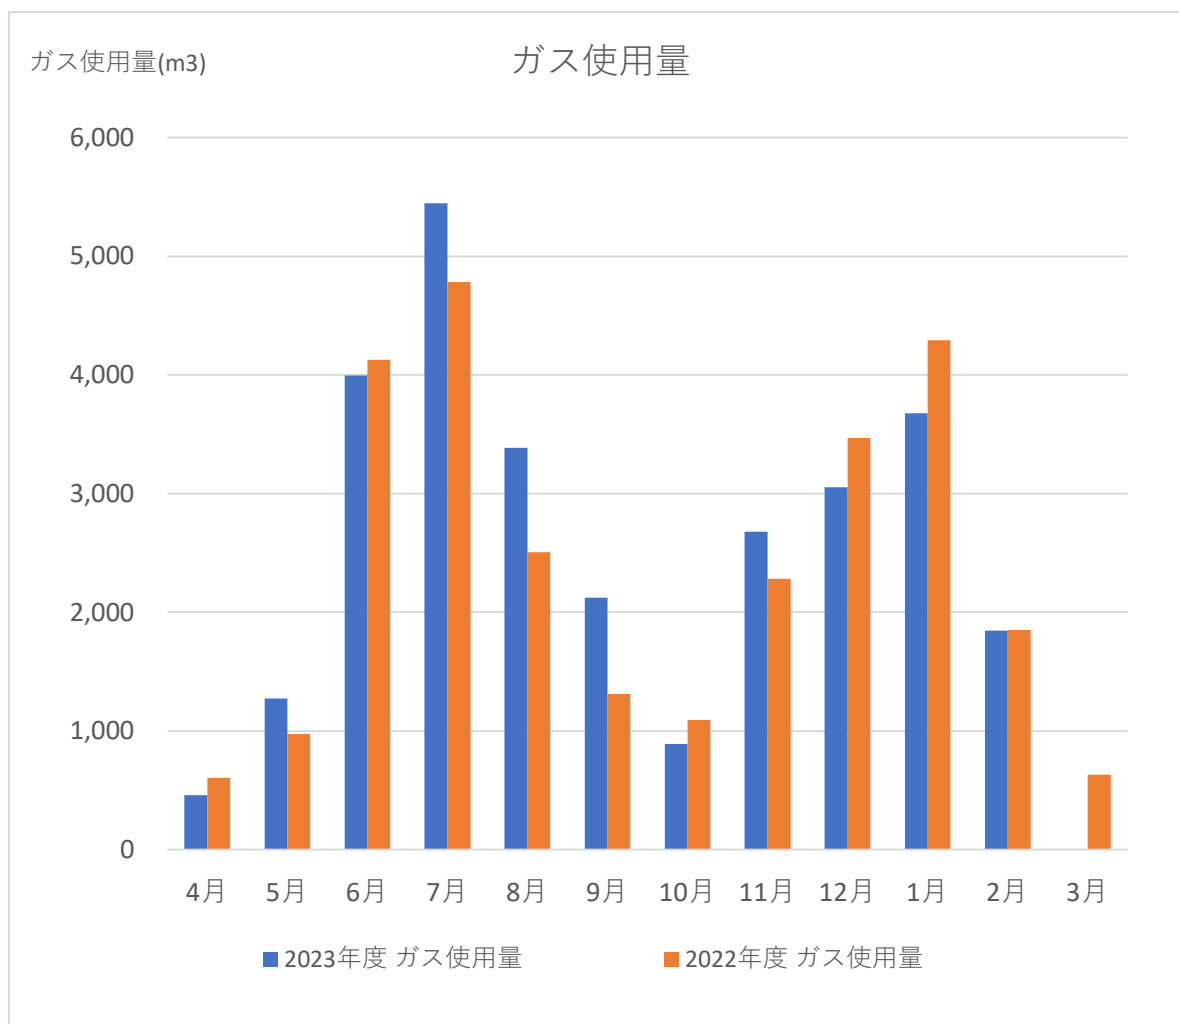

# ○千住団地ガス使用量の実績

## 月別ガス使用量の実績