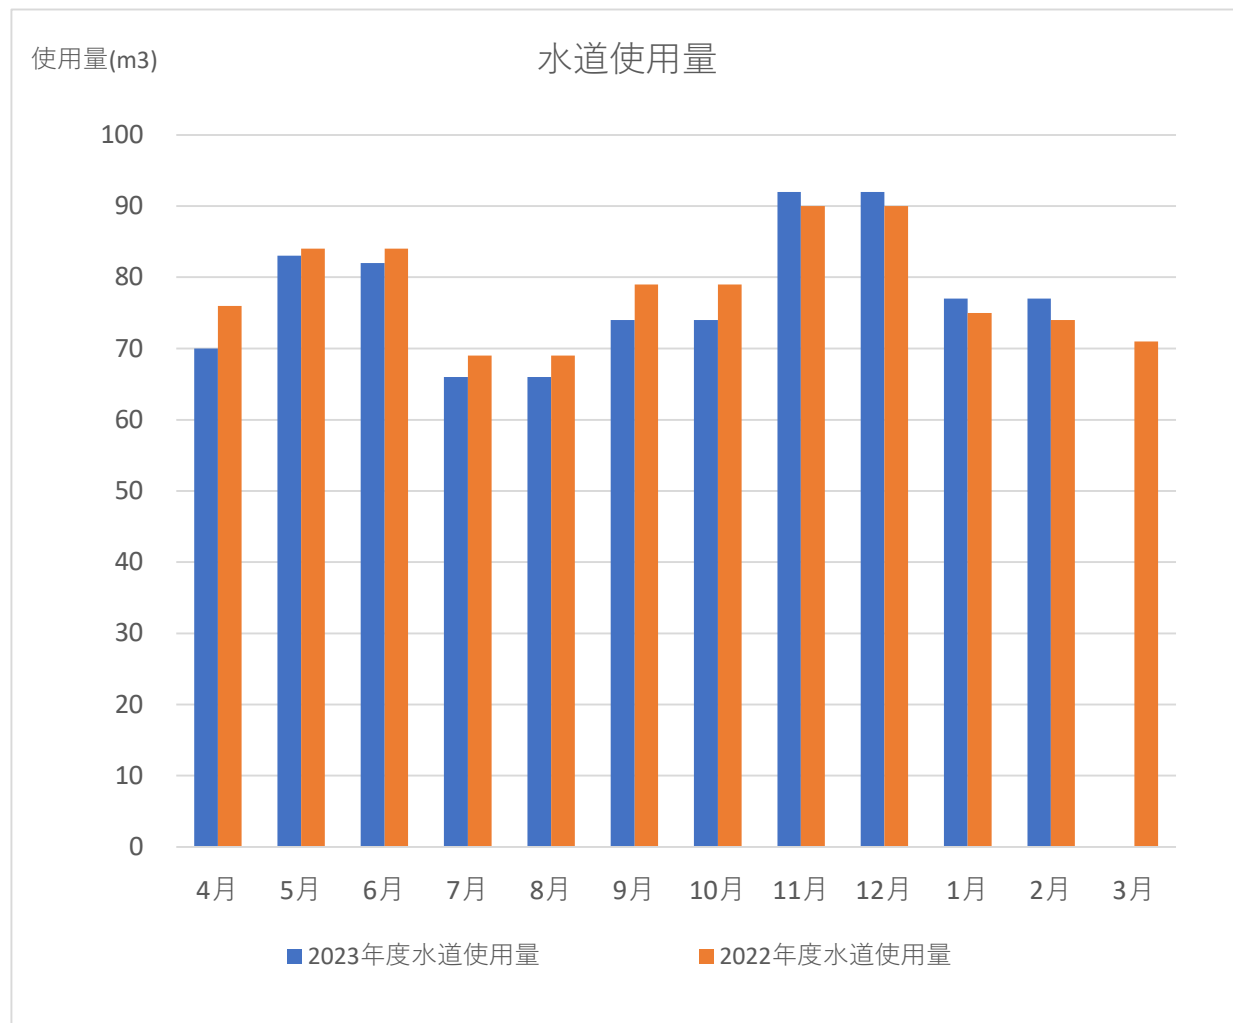

○千住団地水道使用量の実績

月別水道使用量の実績

2022年度水道使用量実績

	水道使用量(m ³)	
	2023年度	2022年度
4月	70	76
5月	83	84
6月	82	84
7月	66	69
8月	66	69
9月	74	79
10月	74	79
11月	92	90
12月	92	90
1月	77	75
2月	77	74
3月		71